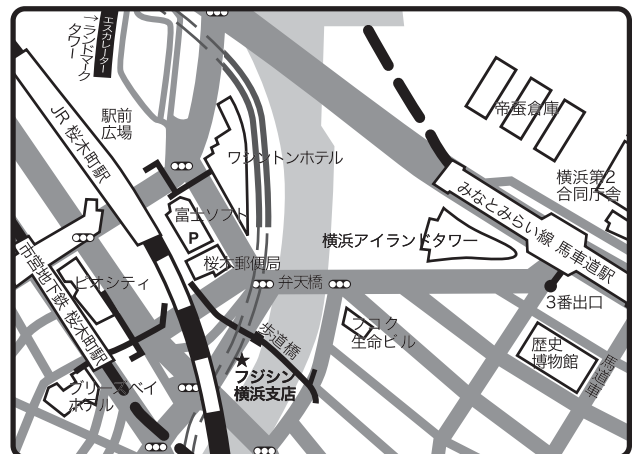

ACCESS

1. JR桜木町駅→改札左手出口(駅前広場側)を右折、横断歩道を渡り直進。右手の歩道橋を渡る。
   - 市営地下鉄桜木町駅→1番出口向郵便局方面より歩道橋を渡る。
   - みなとみらい線馬車道駅→3番出口より直進、弁天橋を渡り左折。
   - 京急線日の出町駅→徒歩11分。
2. ※車でお越しの際は、富士ソフトの駐車場(30分100円/1日1500円)をご利用下さい。

2011.9.20 Hair Care Meister育成セミナー 申込書<Primary course>

サロン名	TEL ( ) -
住所	
フリガナ	フリガナ
受講者名	受講者名
フリガナ	フリガナ
受講者名	受講者名

F's GROUP 担当営業